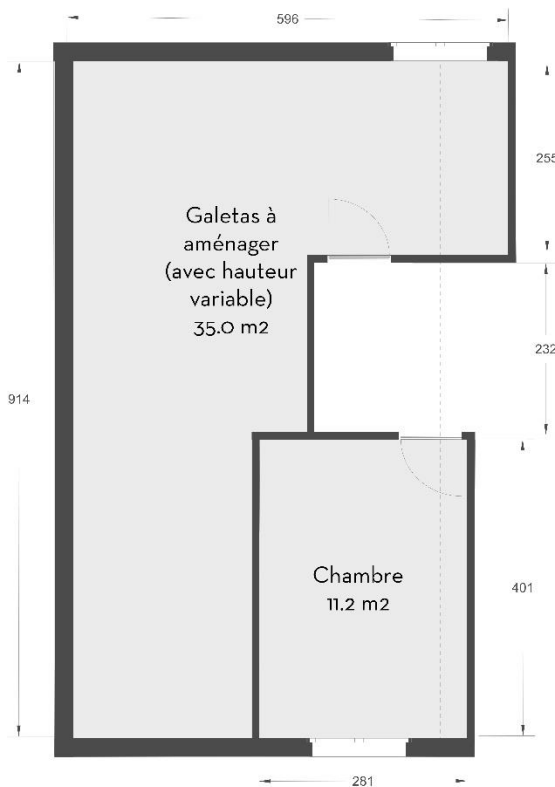

Plan

Surface habitable nette (-balayable)

- 1er étage : 72.2 m²
- balcon : 10.2 m²
- combles partie aménagée: 11.2 m²
- combles partie brute : 38.0 m²

Surface habitable brute (avec murs et gaines)

- 1er étage : 84.5 m²
- balcon : 10.2 m²
- combles partie aménagée: 12.5 m²
- combles partie brute : 45.0 m²